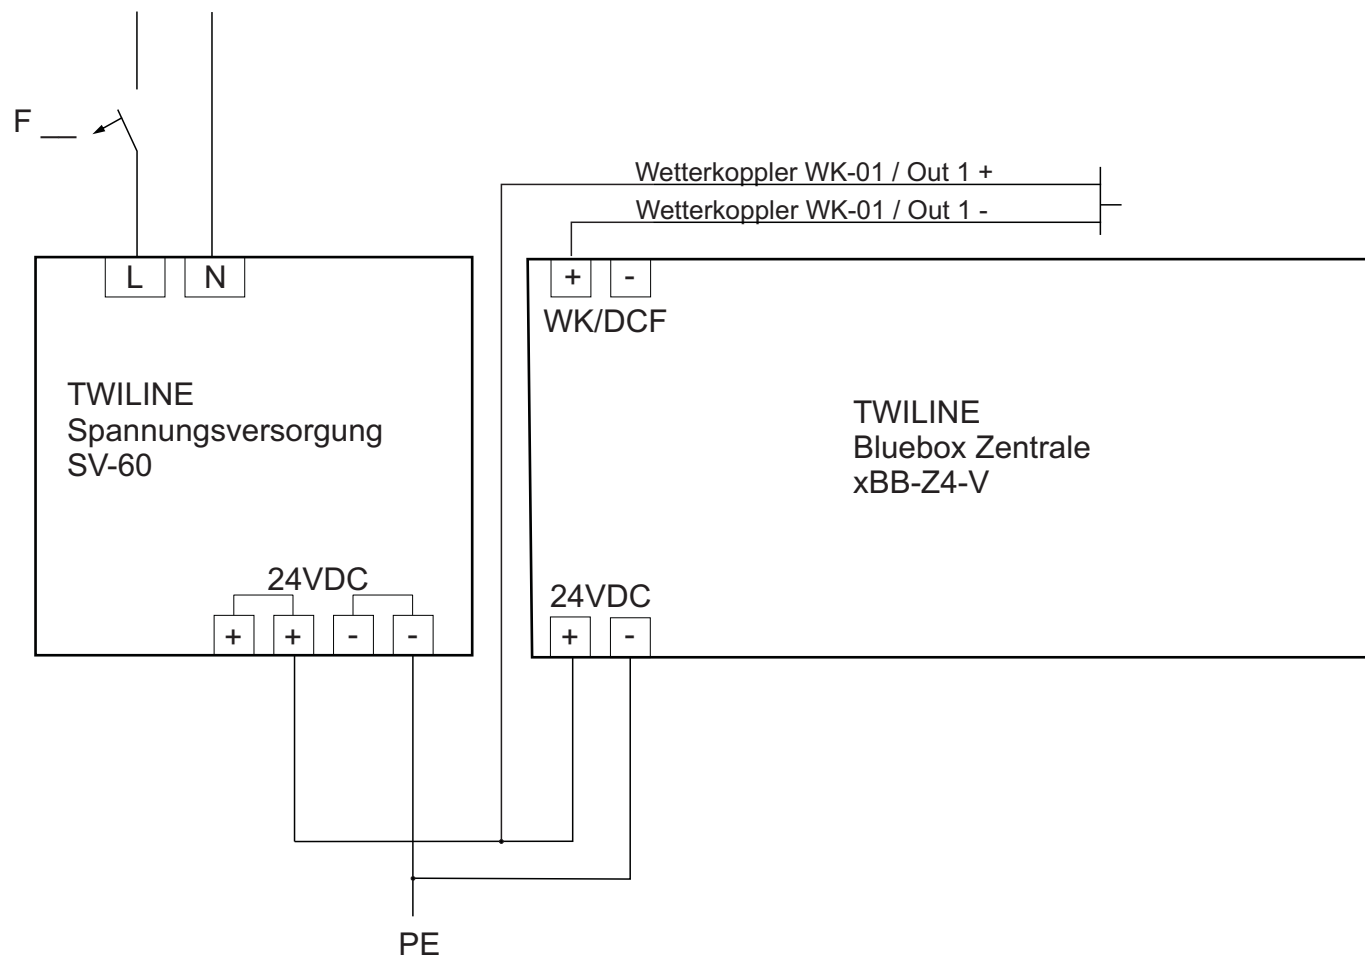

Änd.-Nr.:					Anz. Seiten:	5
Datum:					Seiten Nr.:	3
Wetterkoppler MFH, Wohnung 1					Dat.:	16.10.18
					Gez.:	AA
Produkt:	Material:			Massstab	1:1	
WAHLI				W. Wahli A. G. Freiburgstrasse 341 CH 3018 Bern		3