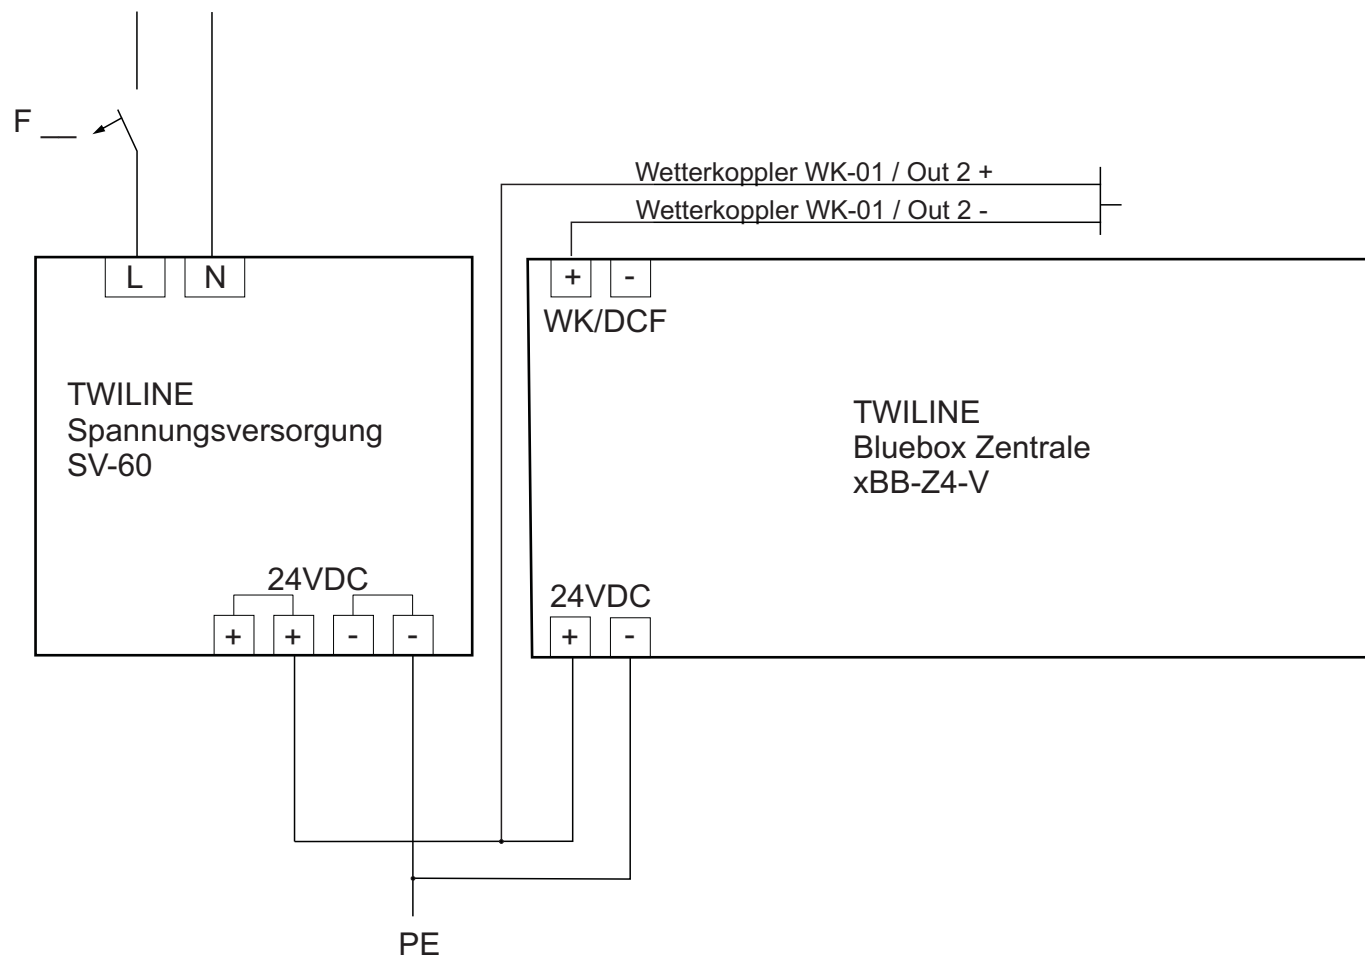

Änd.-Nr.:					Anz. Seiten:	5
Datum:					Seiten Nr.:	4
Wetterkoppler MFH, Wohnung 2					Dat.:	16.10.18
					Gez.:	AA
Produkt:	Material:			Massstab	1:1	
WAHLI				W. Wahli A. G. Freiburgstrasse 341 CH 3018 Bern		4