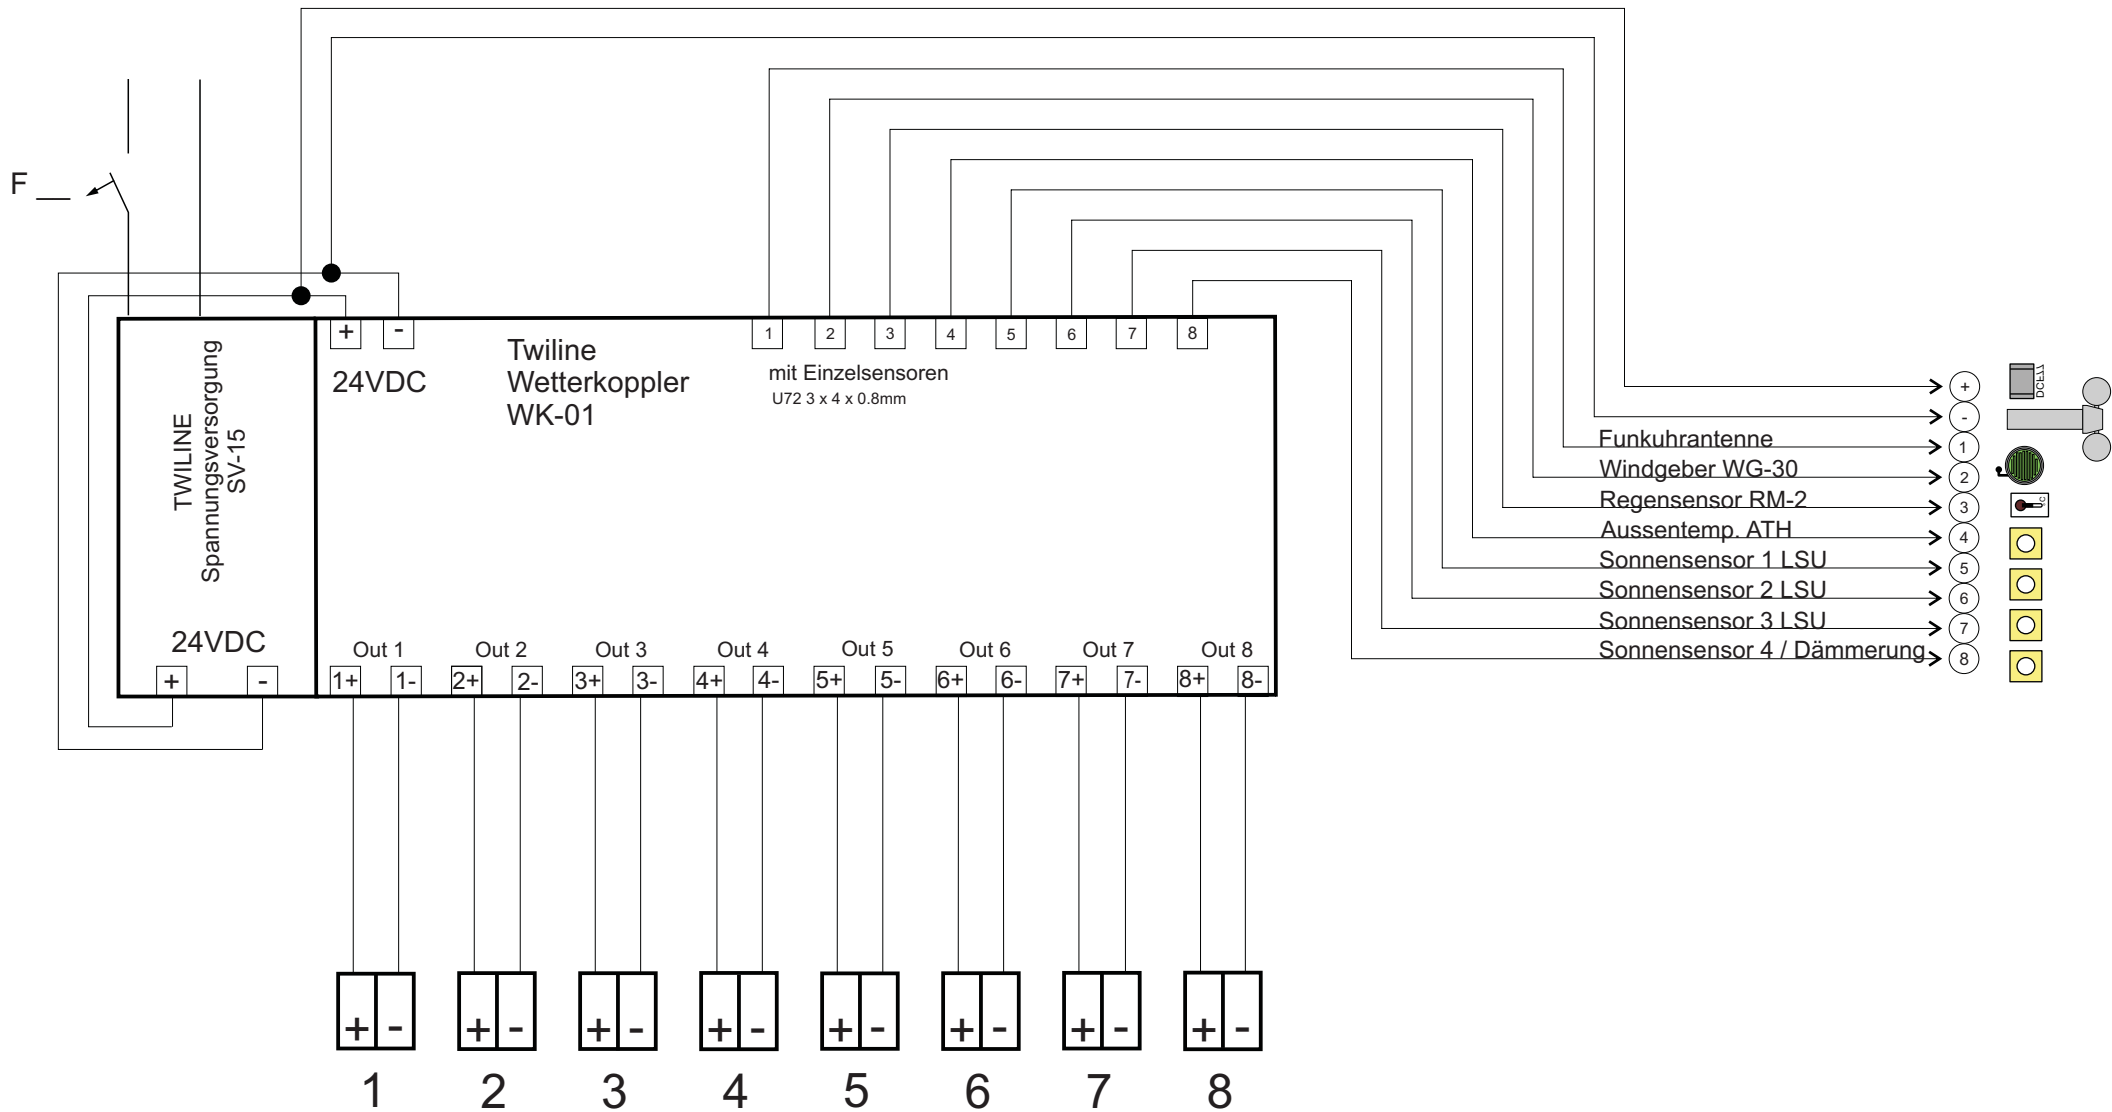

U72 1x4x0,8mm oder
G51 1x2x0,8mm

U72 1x4x0,8mm oder G51 1x2x0,8mm

U72 1x4x0,8mm oder G51 1x2x0,8mm

Änd.-Nr.:					Anz. Seiten:	5
Datum:					Seiten Nr.:	1
Wetterkoppler MFH, Übersicht					Dat.:	16.10.18
					Gez.:	AA
Produkt:		Material:			Massstab	1:1
WAHLI					W. Wahli A. G. Freiburgstrasse 341 CH 3018 Bern	
1						

1+ = Wohnung 1 24VDC+
 1- = Wohnung 1 XBG-Z4-V WK/DCF
 2+ = Wohnung 2 24VDC+
 2- = Wohnung 2 XBG-Z4-V WK/DCF
 3+ = Wohnung 3 24VDC+
 3- = Wohnung 3 XBG-Z4-V WK/DCF
 4+ = Wohnung 4 24VDC+
 4- = Wohnung 4 XBG-Z4-V WK/DCF

5+ = Wohnung 5 24VDC+
 5- = Wohnung 5 XBG-Z4-V WK/DCF
 6+ = Wohnung 6 24VDC+
 6- = Wohnung 6 XBG-Z4-V WK/DCF
 7+ = Wohnung 7 24VDC+
 7- = Wohnung 7 XBG-Z4-V WK/DCF
 8+ = Wohnung 8 24VDC+
 8- = Wohnung 8 XBG-Z4-V WK/DCF